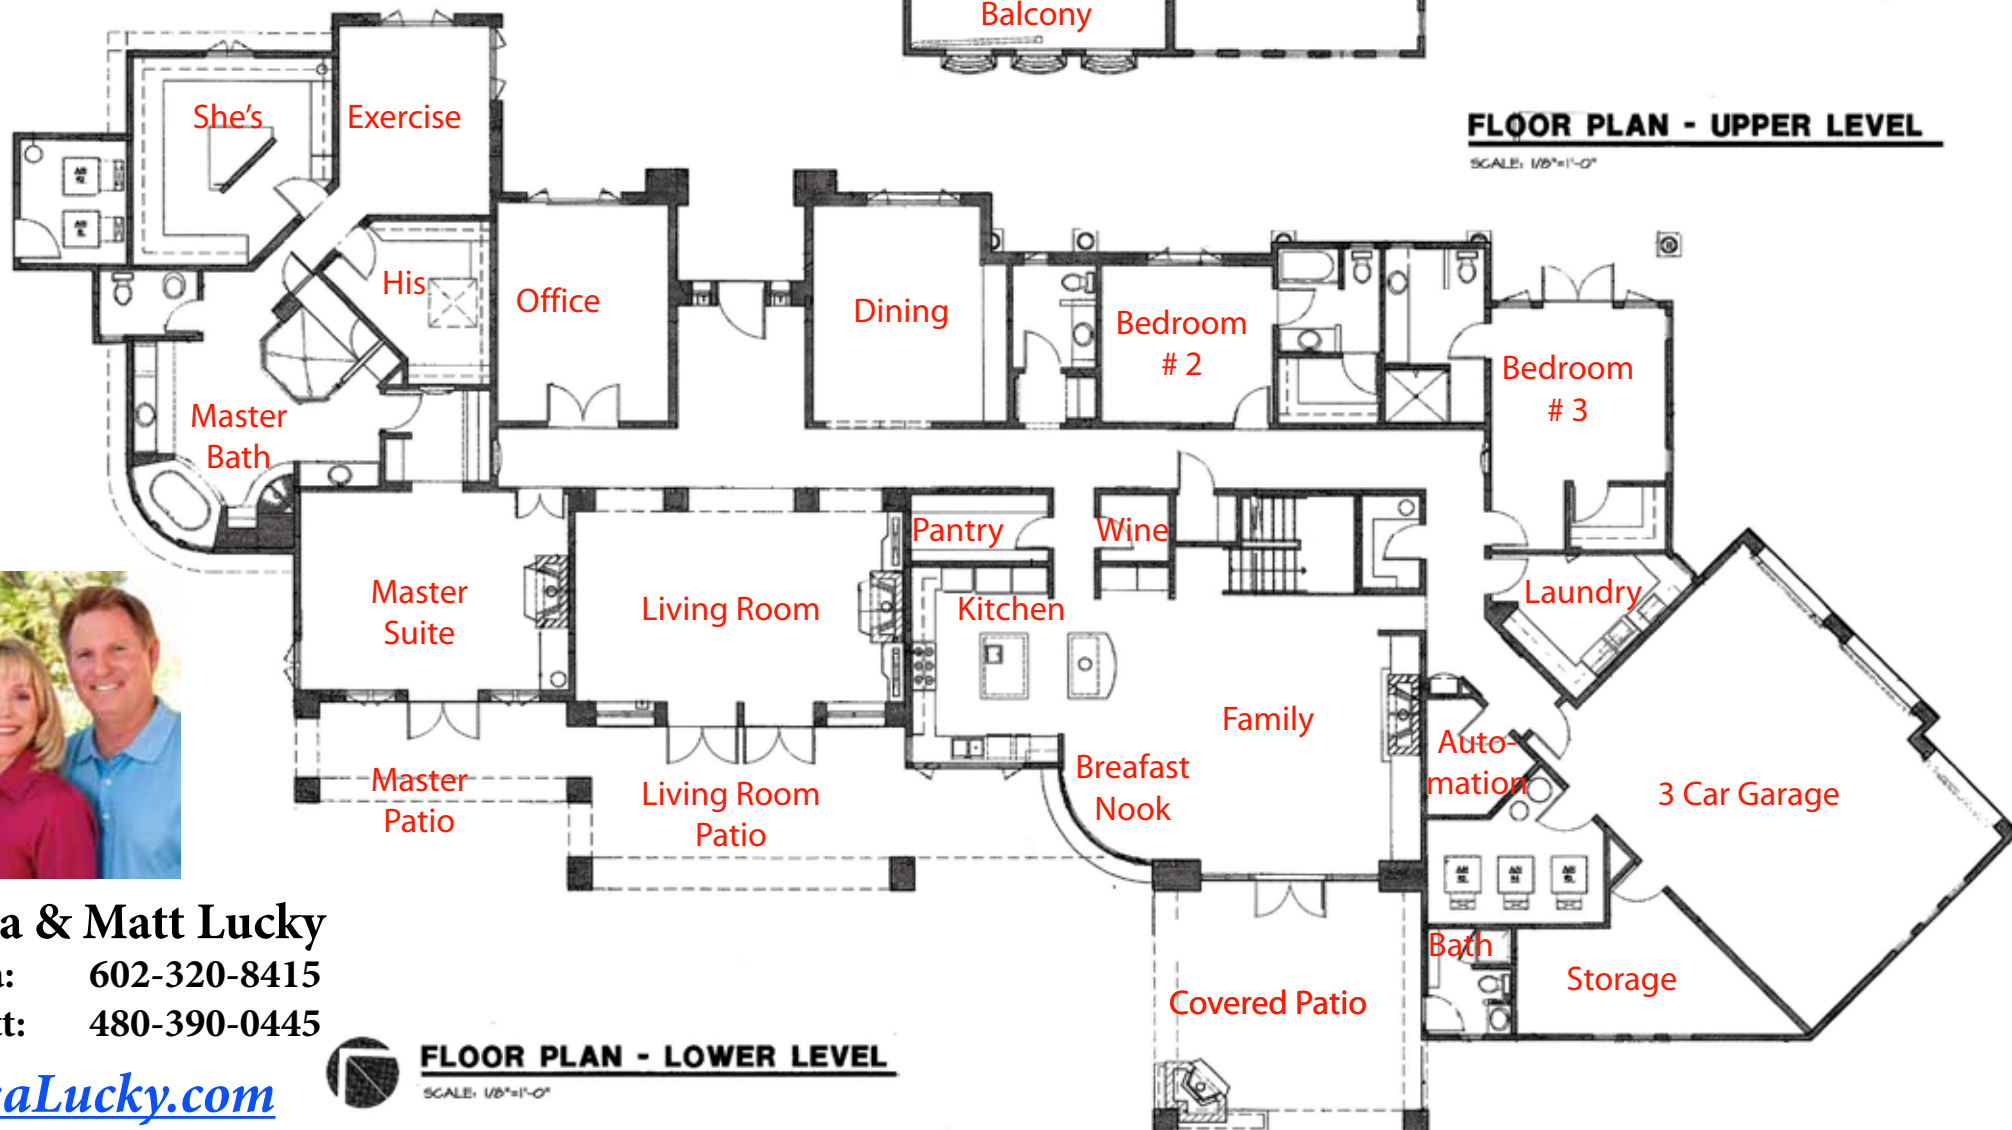

## FLOOR PLAN - UPPER LEVEL

SCALE: 1/8"=1'-0"

## FLOOR PLAN - LOWER LEVEL

SCALE: 1/8"=1'-0"

**Lisa & Matt Lucky**

Lisa: 602-320-8415

Matt: 480-390-0445

[LisaLucky.com](http://LisaLucky.com)